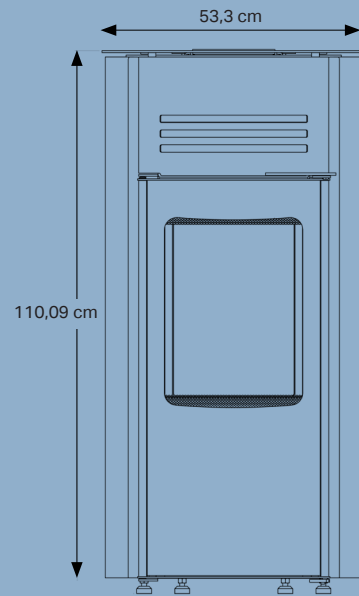

Aduro P1

- Integreret wi-fi modul
- Dansk design
- Airtight
- Let betjening hvor som helst og når som helst

Afstand (cm) til brændbart materiale

Specifikationer

Nominel effekt	8 kW
Opvarmer	30-140 m ²
Røgafgang bag	Ø8 cm
Afstand til brændbart materiale	Bagud 30 cm, til siden 30 cm
Mål (HxBxD)	110,09 x 53,3 x 54,35 cm
Afstand fra gulv til center bagudgang	19,68 cm
Vægt	95 kg
Materiale	Pladejern lakeret med en sort, varmebestandig maling
Virkningsgrad	91% (2,8 kW) / 90% (8 kW)
Kapacitet pillebeholder	15 kg
Brændsel	Træpiller Ø6 mm max længde 40 mm. Piller i ENplus A1 kvalitet (i henhold til manualen).
Godkendelser	EN14785, CE & Ecodesign 2022
Energiklasse	A+
Energieffektivitetsindex	126,5