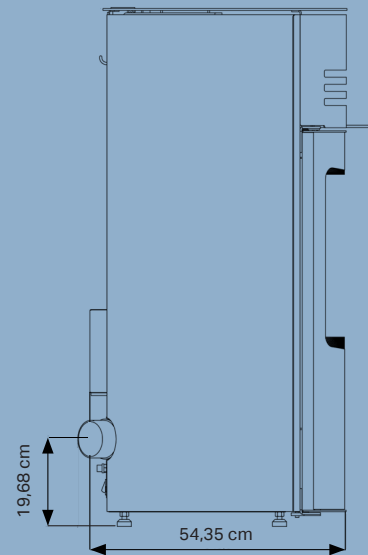

Aduro P1

- Integreret wi-fi modul
- Dansk design
- Airtight
- Let betjening hvor som helst og når som helst

Afstand (cm) til brændbart materiale

Specifikationer

Nominel effekt	8 kW
Opvarmer	30-140 m ²
Røgafgang bag	Ø8 cm
Afstand til brændbart materiale	Bagud 30 cm, til siden 30 cm
Mål (HxBxD)	110,09 x 53,3 x 54,35 cm
Afstand fra gulv til center bagudgang	19,68 cm
Vægt	95 kg
Materiale	Pladejern lakeret med en sort, varmebestandig maling
Virkningsgrad	91% (2,8 kW) / 90% (8 kW)
Kapacitet pillebeholder	15 kg
Brændsel	Træpiller Ø6 mm max længde 40 mm. Piller i ENplus A1 kvalitet (i henhold til manualen).
Godkendelser	EN14785, CE & Ecodesign 2022
Energiklasse	A+
Energieffektivitetsindex	126,5