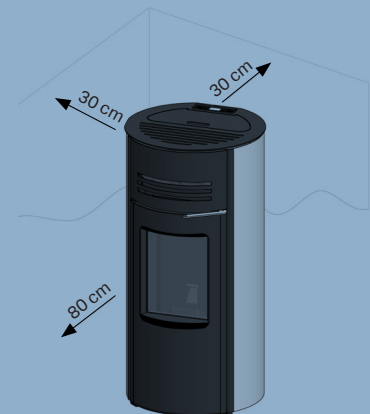

Aduro P1

- Integreret wi-fi modul
- Dansk design
- Airtight
- Let betjening hvor som helst og når som helst

Afstand (cm) til brændbart materiale

Specifikationer

Nominel effekt	8 kW
Opvarmer	30-140 m ²
Røgafgang bag	Ø8 cm
Afstand til brændbart materiale	Bagud 30 cm, til siden 30 cm
Mål (HxBxD)	110,09 x 53,3 x 54,35 cm
Afstand fra gulv til center bagudgang	19,68 cm
Vægt	95 kg
Materiale	Pladejern lakeret med en sort, varmebestandig maling
Virkningsgrad	91% (2,8 kW) / 90% (8 kW)
Kapacitet pillebeholder	15 kg
Brændsel	Træpiller Ø6 mm max længde 40 mm. Piller i ENplus A1 kvalitet (i henhold til manualen).
Godkendelser	EN14785, CE & Ecodesign 2022
Energiklasse	A+
Energieffektivitetsindex	126,5